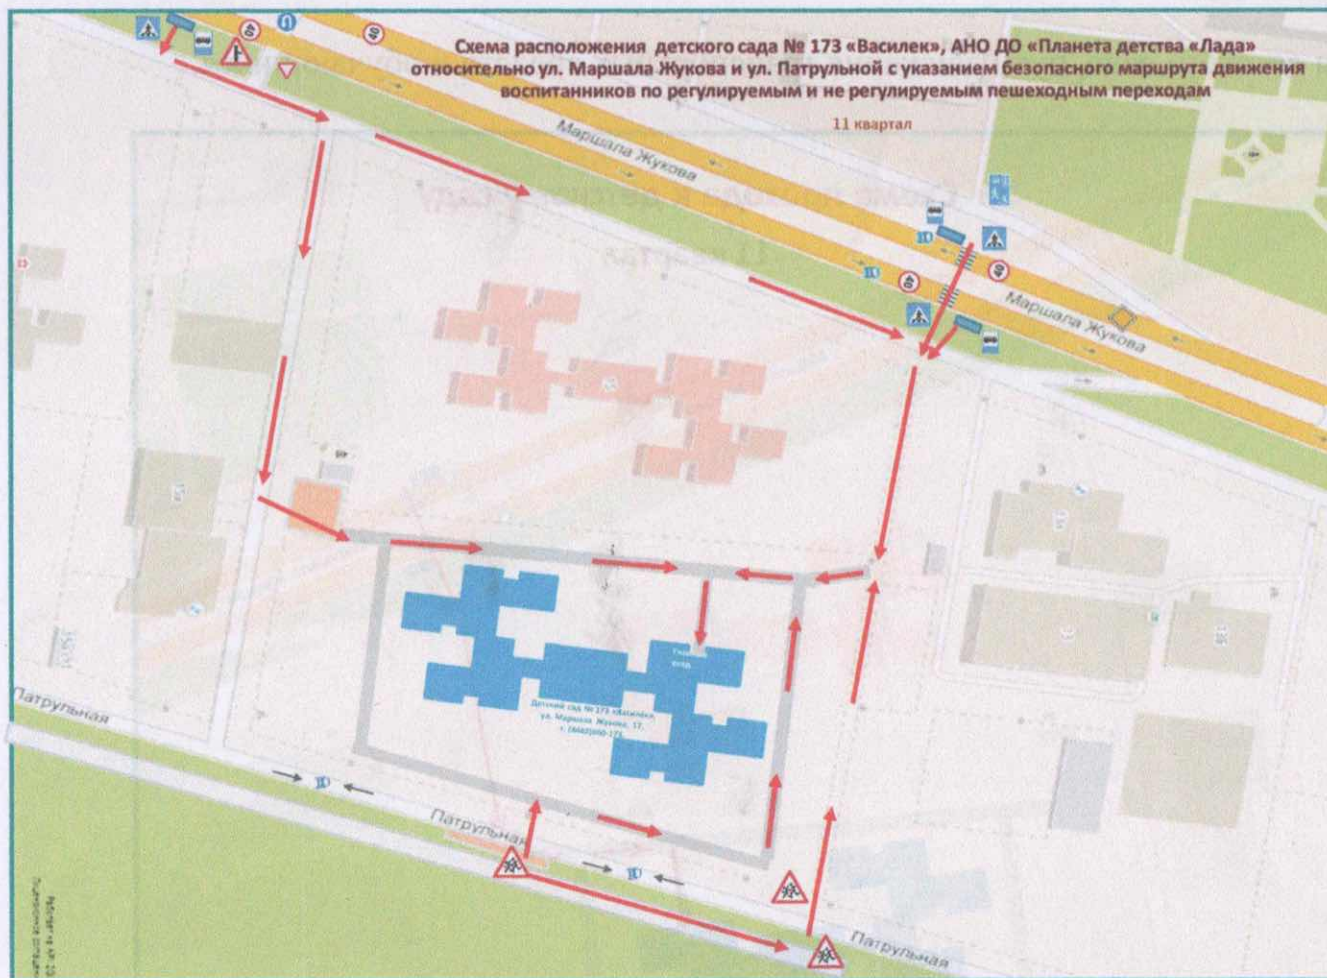

АНО ДО «Планета детства «Лада»

г.о. Тольятти

Содержание

I. Общие сведения

II. План-схемы детского сада.

- район расположения детского сада, пути движения транспортных средств и обучающихся;
- организация дорожного движения в непосредственной близости от детского сада с размещением соответствующих технических средств, маршруты движения обучающихся и расположение парковочных мест;
- маршруты движения организованных групп обучающихся от детского сада к объектам следования (лес, парк, соседние детские сады и др.);
- пути движения транспортных средств к местам разгрузки/погрузки и рекомендуемых безопасных путей передвижения обучающихся по территории детского сада.

Служба спасения 200-911

Дежурная часть У МВД России по г. Тольятти 8 (8482) 93-40-05

Количество обучающихся 146

Наличие уголка по безопасности дорожного движения (БДД): **имеется/ не имеется**

Время работы детского сада: понедельник, вторник, среда, четверг, пятница с 6.30 до 18.30

II. План-схемы детского сада.

район расположения детского сада, пути движения транспортных средств и обучающихся.

2. Схемы организации дорожного движения в непосредственной близости от детского сада с размещением соответствующих технических средств, маршруты движения детей и расположение парковочных мест